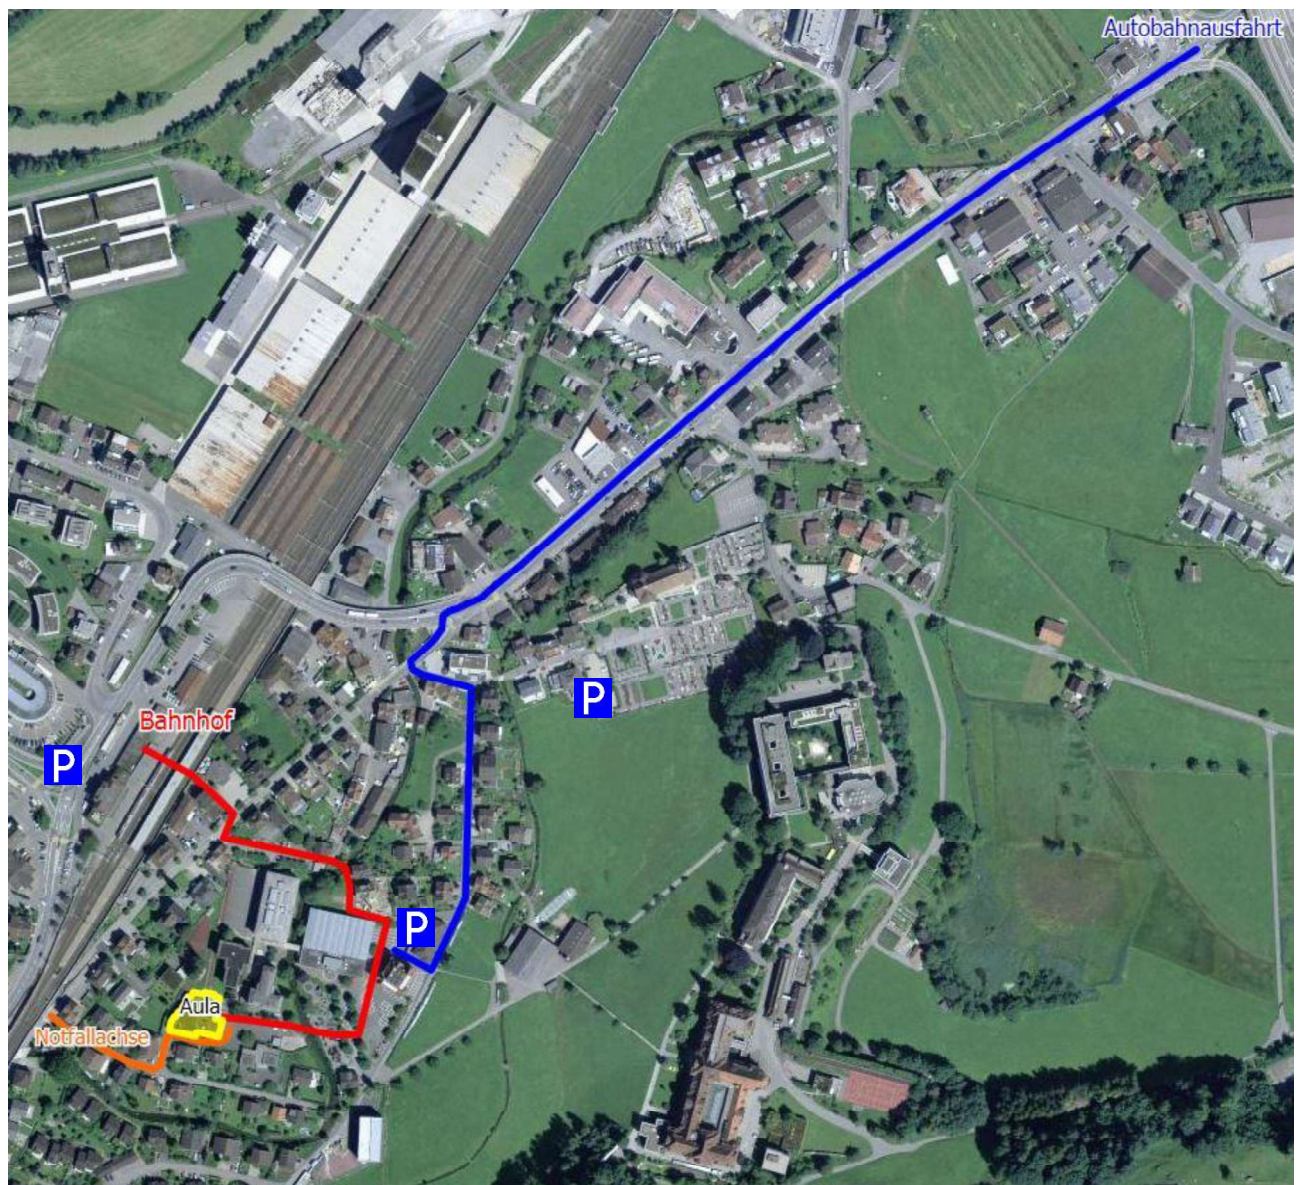

## Zufahrt / Parkplätze

Zu Fuss ist die Aula vom Bahnhof und Bushaltestelle innerhalb 5 Minuten erreichbar. In das Dorfzentrum können sie innerhalb von 10 bis 15 Minuten gelangen.

Parkplätze:     Schulareal (50 Parkplätze)  
                    Kirchweg Friedhof (36 Parkplätze)  
                    Bahnhofmärcht (27 Parkplätze)  
                    Gemeindeparkplatz (218 Parkplätze)